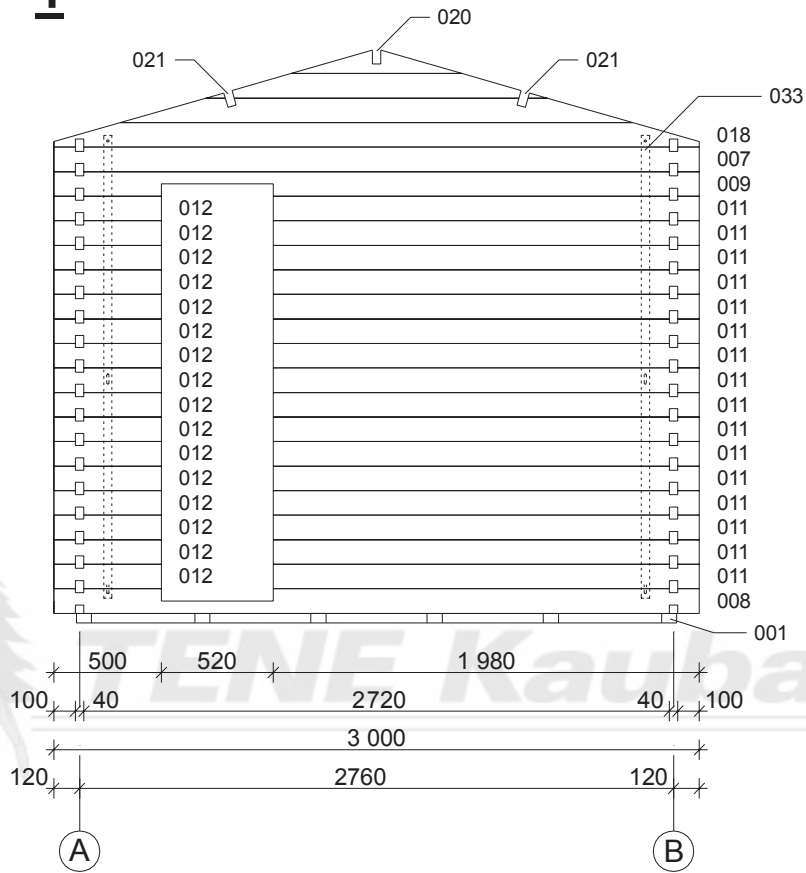

# NICE

300 × 575 cm

280 × 555 cm

40 mm

- D Alle angegebenen Maße sind ca.-Maße  
GB All dimensions are approximate !  
NL Alle maten zijn circa maten  
NO Alle vedlagte mål er ca !  
E ¡Todas las dimensiones son aproximadas!  
PT Todas as dimensões são aproximadas!  
PL Wszystkie wymiary są przybliżone  
EST Kõik mõõdud on ligilähedased.  
IT Tutte le misure indicate sono circa  
DK alle angivne mål er ca.-mål  
S samtliga mått är ungefärliga  
FR Toutes les dimensions fournies sont approximatives

# NICE 40 mm

300 × 575 cm

# NICE 40 mm

300 × 575 cm

**1**

**2**

# NICE 40 mm

300 × 575 cm

**3**

**22**  
40 mm  
1425 x 1955 mm  
1x

**23**  
40 mm  
515 x 1890 mm  
4x

NICE 40 mm

300 × 575 cm

**B**