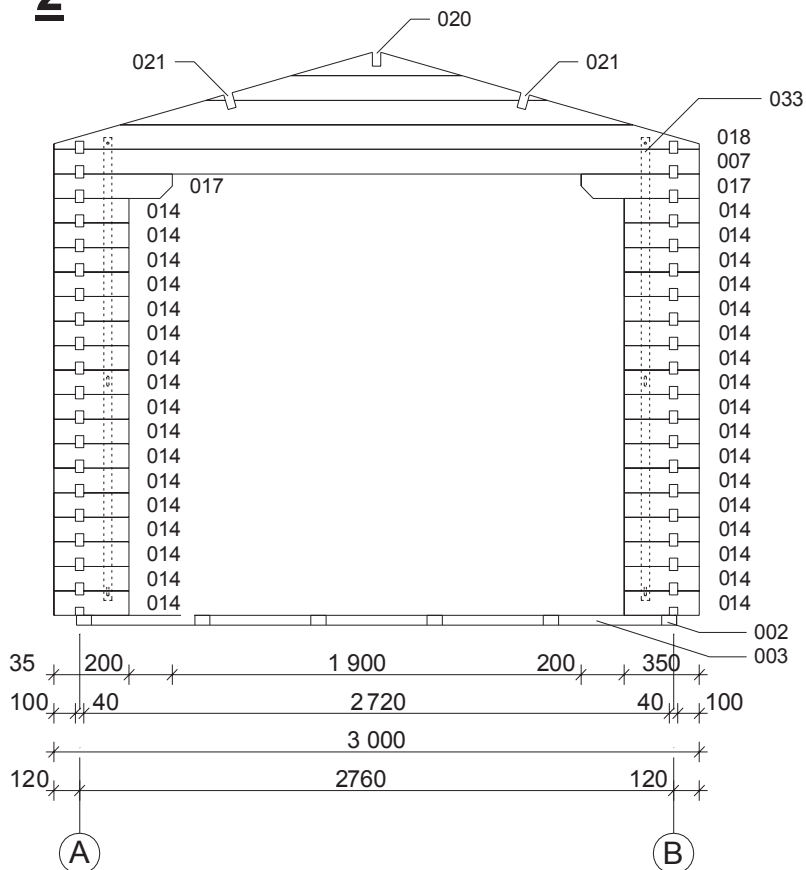

# NICE

300 × 575 cm

280 × 555 cm

40 mm

- D Alle angegebenen Maße sind ca.-Maße  
GB All dimensions are approximate !  
NL Alle maten zijn circa maten  
NO Alle vedlagte mål er ca !  
E ¡Todas las dimensiones son aproximadas!  
PT Todas as dimensões são aproximadas!  
PL Wszystkie wymiary są przybliżone  
EST Kõik mõõdud on ligilähedased.  
IT Tutte le misure indicate sono circa  
DK alle angivne mål er ca.-mål  
S samtliga mått är ungefärliga  
FR Toutes les dimensions fournies sont approximatives

# NICE 40 mm

300 × 575 cm

# NICE 40 mm

300 × 575 cm

**1**

**2**

# NICE 40 mm

300 × 575 cm

**3**

**22**  
40 mm  
1425 x 1955 mm  
1x

**23**  
40 mm  
515 x 1890 mm  
4x

NICE 40 mm

300 × 575 cm

**B**