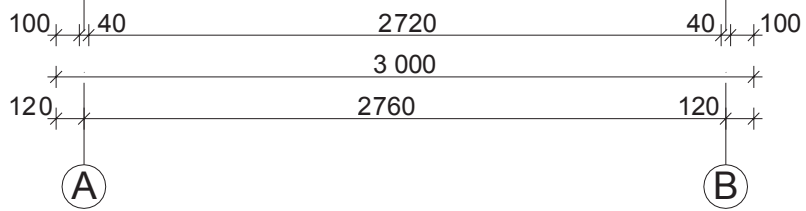

# NICE

300 × 575 cm

280 × 555 cm

40 mm

- D Alle angegebenen Maße sind ca.-Maße  
GB All dimensions are approximate !  
NL Alle maten zijn circa maten  
NO Alle vedlagte mål er ca !  
E ¡Todas las dimensiones son aproximadas!  
PT Todas as dimensões são aproximadas!  
PL Wszystkie wymiary są przybliżone  
EST Kõik mõõdud on ligilähedased.  
IT Tutte le misure indicate sono circa  
DK alle angivne mål er ca.-mål  
S samtliga mått är ungefärliga  
FR Toutes les dimensions fournies sont approximatives

# NICE 40 mm

300 × 575 cm

		mm	mm	x
01			2790	2
02			5400	6
03			474	2
04			5750	1
05			500	1
06			3810	1
07			3000	21
08			3000	1
09			3000	1
10			5750	19
11			1980	16
12			500	33
13			440	17
14			350	34
15			630	17
16			590	34
17			550	2
18			3000	3
19			5950	2(1+1)
20			5950	1
21			5950	2
22	 Standard +		1425 × 1955 mm	1
23	 Standard +		515 × 1890 mm	4
24			2717	50+1
25			ca. 25,0 m	
26			--	--

# NICE 40 mm

300 × 575 cm

**1**

**2**

# NICE 40 mm

300 × 575 cm

**3**

**22**  
40 mm  
1425 x 1955 mm  
1x

**23**  
40 mm  
515 x 1890 mm  
4x

NICE 40 mm

300 × 575 cm

**B**