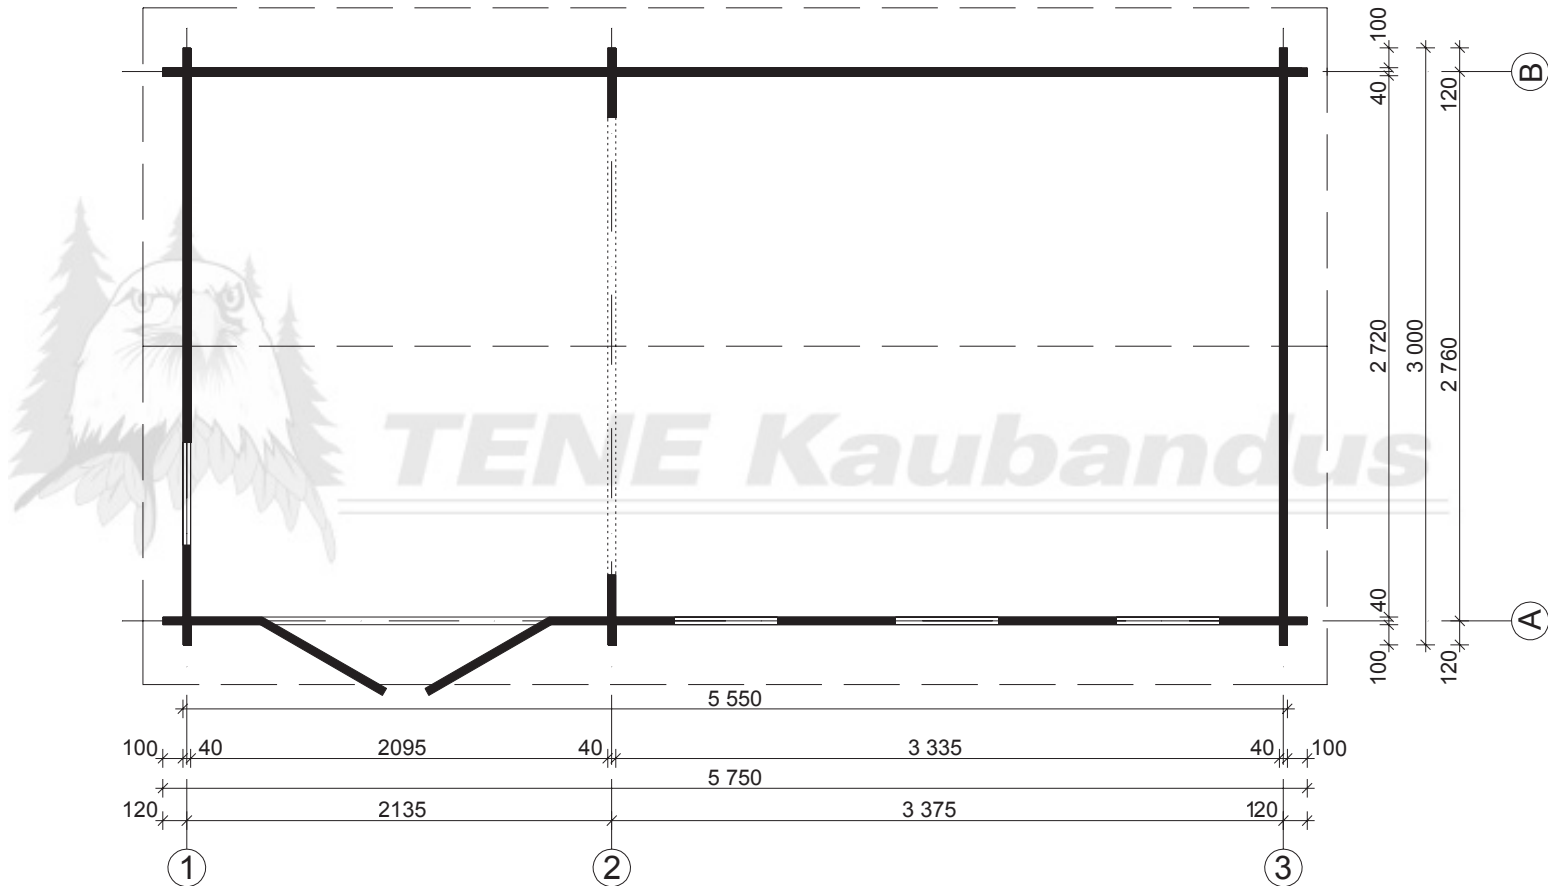

# NICE

300 × 575 cm

280 × 555 cm

40 mm

- D Alle angegebenen Maße sind ca.-Maße  
GB All dimensions are approximate !  
NL Alle maten zijn circa maten  
NO Alle vedlagte mål er ca !  
E ¡Todas las dimensiones son aproximadas!  
PT Todas as dimensões são aproximadas!  
PL Wszystkie wymiary są przybliżone  
EST Kõik mõõdud on ligilähedased.  
IT Tutte le misure indicate sono circa  
DK alle angivne mål er ca.-mål  
S samtliga mått är ungefärliga  
FR Toutes les dimensions fournies sont approximatives

# NICE 40 mm

300 × 575 cm

# NICE 40 mm

300 × 575 cm

**1**

**2**

# NICE 40 mm

300 × 575 cm

**3**

**22**  
40 mm  
1425 x 1955 mm  
1x

**23**  
40 mm  
515 x 1890 mm  
4x

NICE 40 mm

300 × 575 cm

**B**