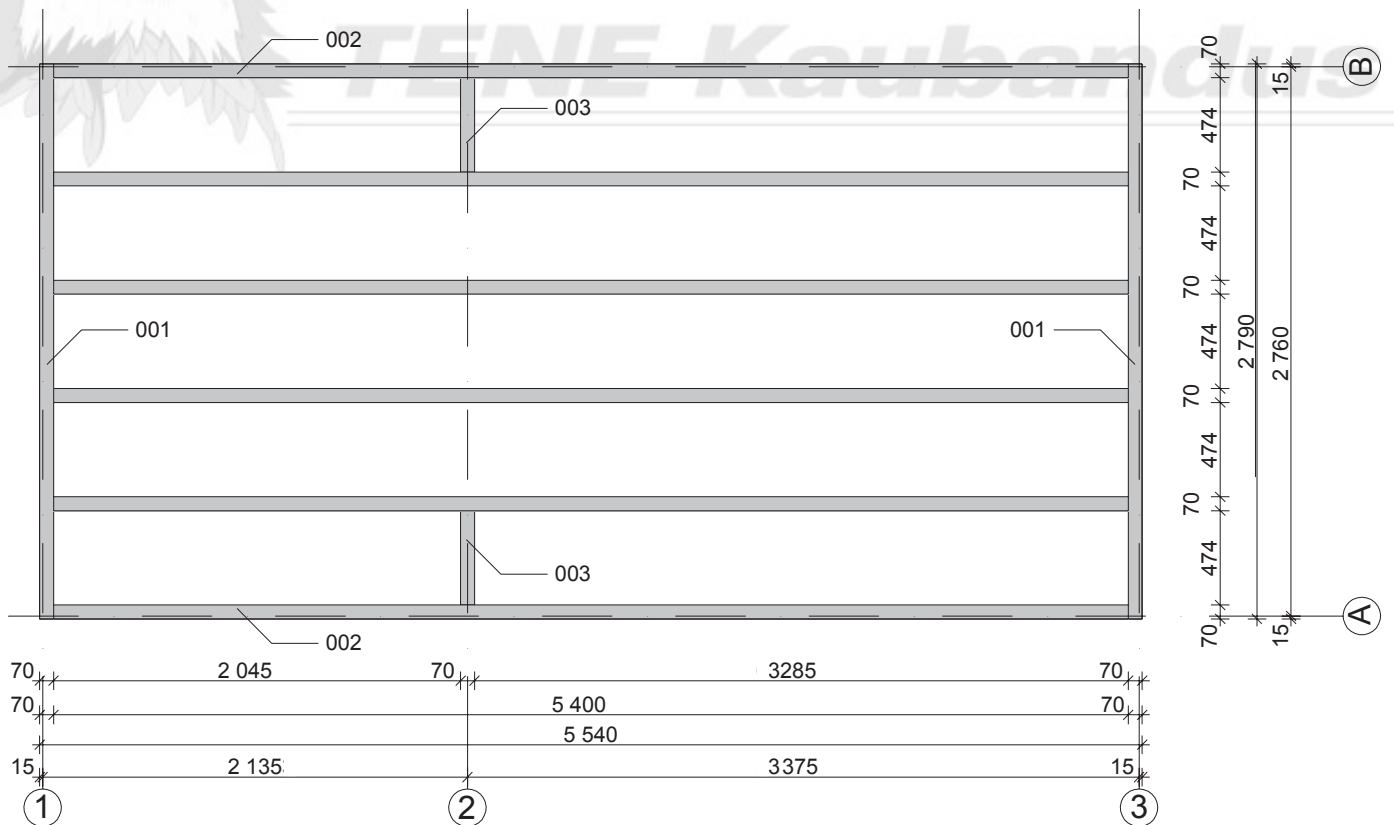

NICE 40 mm

300 × 575 cm

27			1770	110+2
28			1810	4
29			1810	4
30			5950	2
31			2975	4
32				2
33			2150	6
34			M8×70	18
35			1,4 x 35	75
36			--	--
37			4,0×40/4,0×50 5,0×70/6,0×140	110/700 20/65
52			300-400