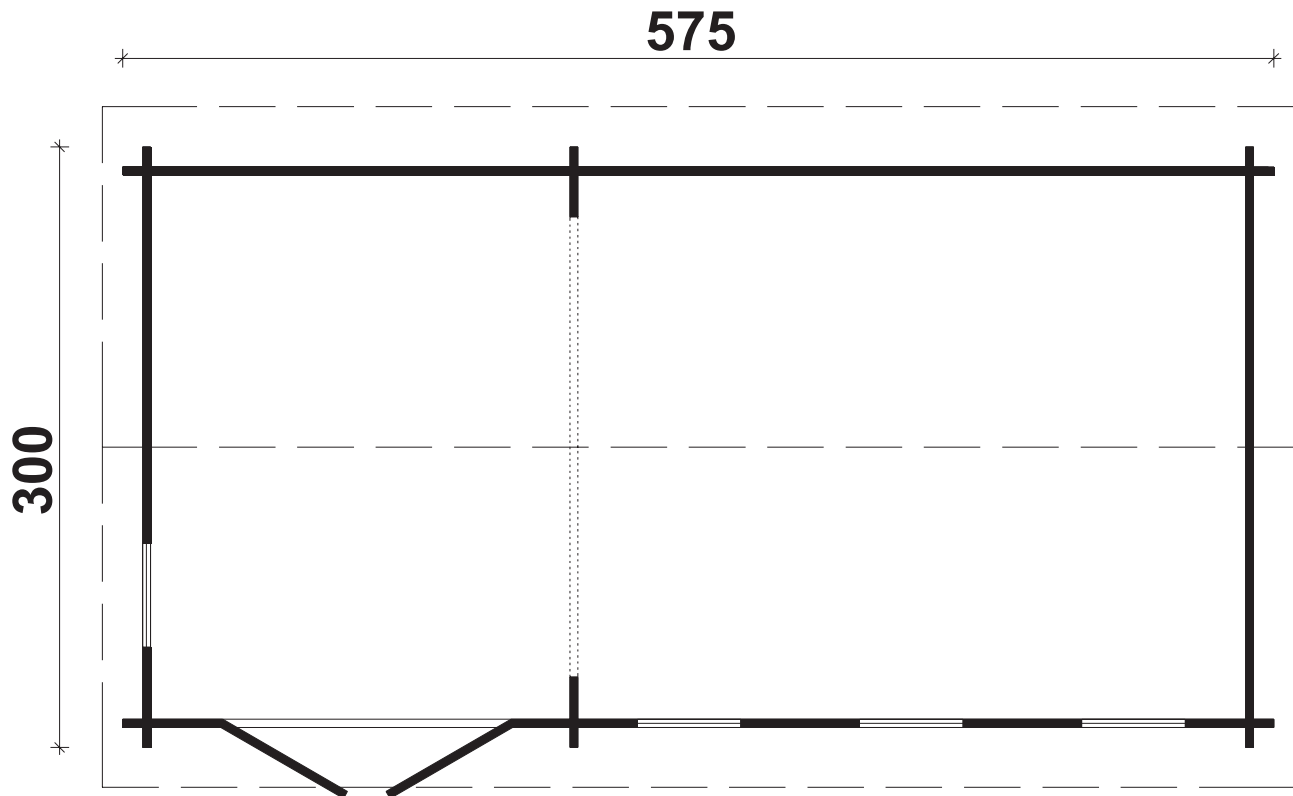

# NICE

300 × 575 cm

280 × 555 cm

40 mm

- D Alle angegebenen Maße sind ca.-Maße  
GB All dimensions are approximate !  
NL Alle maten zijn circa maten  
NO Alle vedlagte mål er ca !  
E ¡Todas las dimensiones son aproximadas!  
PT Todas as dimensões são aproximadas!  
PL Wszystkie wymiary są przybliżone  
EST Kõik mõõdud on ligilähedased.  
IT Tutte le misure indicate sono circa  
DK alle angivne mål er ca.-mål  
S samtliga mått är ungefärliga  
FR Toutes les dimensions fournies sont approximatives

# NICE 40 mm

300 × 575 cm

		mm	mm	x
01			2790	2
02			5400	6
03			474	2
04			5750	1
05			500	1
06			3810	1
07			3000	21
08			3000	1
09			3000	1
10			5750	19
11			1980	16
12			500	33
13			440	17
14			350	34
15			630	17
16			590	34
17			550	2
18			3000	3
19			5950	2(1+1)
20			5950	1
21			5950	2
22	 Standard +		1425 × 1955 mm	1
23	 Standard +		515 × 1890 mm	4
24			2717	50+1
25			ca. 25,0 m	
26			--	--

# NICE 40 mm

300 × 575 cm

# NICE 40 mm

300 × 575 cm

**1**

**2**